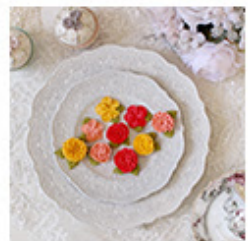

ティーポット型のトレイ。

素材は真鍮です。

表面には緻密な模様が全面に彫刻され、裏面にはハンドライティング調の花の絵柄が彫刻されています。

裏面にもハンドライティング調の絵柄が彫刻されています。

トレイ(クローバー)

クローバー型のトレイ。素材は真鍮です。

全面にトランプの「A (エース) ・K (キング) ・Q (クイーン) ・J (ジョーカー)」の文字とクラブの絵柄が彫刻されたお洒落なデザイン。

NEW

990円 (税込)

タッセル付きの壁掛けミニフォトフレーム。小ぶりサイズなので、サニタリールームや廊下など狭い空間に飾っても素敵です

再入荷商品一覧はこちら →

お早めに！サマーセール 7/24（日）まで

【再値下げ】

シャビーグレーコンソール
92,400円→**55,440円(税込)**

【再値下げ】

リリーガラスプレートCL27cm
2,090円→**1,254円(税込)**

【人気商品】

バードアクセサリケース
1,540円→**462円 (税込)**

【人気商品】

2Pオーバルボックス HeirLoom
8,250円→**5,775円 (税込)**

shabbychic interior

シャビーシックインテリア商品一覧

サマーセール商品一覧はこちらをクリック ↑

sherrytrifle_interior