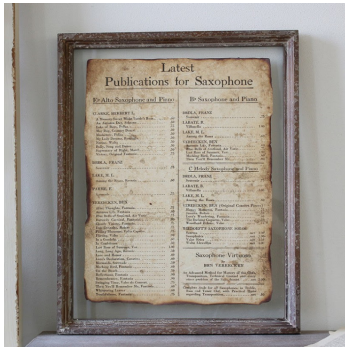

ティーポット型のトレイ。

素材は真鍮です。

表面には緻密な模様が全面に彫刻され、裏面にはハンドライティング調の花の絵柄が彫刻されています。

裏面にもハンドライティング調の絵柄が彫刻されています。

トレイ(クローバー)

クローバー型のトレイ。素材は真鍮です。

全面にトランプの「A (エース) ・K (キング) ・Q (クイーン) ・J (ジョーカー)」の文字とクラブの絵柄が彫刻されたお洒落なデザイン。

NEW

New Arrival

— 新商品 —

一覧はこちらをクリック

②再入荷のお知らせ

リリースクエアボウル

1,045円 (税込)

特別感のあるデザインですが、食洗機や電子レンジが使用可能で扱いやすいのが嬉しいポイントです。

タッセルフォトフレームオーバル

990円 (税込)

タッセル付きの壁掛けミニフォトフレーム。小ぶりサイズなので、サニタリールームや廊下など狭い空間に飾っても素敵です

再入荷商品一覧はこちら →

お早めに！サマーセール 7/24（日）まで

【再値下げ】

シャビーグレーコンソール
92,400円→**55,440円(税込)**

【再値下げ】

リリーガラスプレートCL27cm
2,090円→**1,254円(税込)**