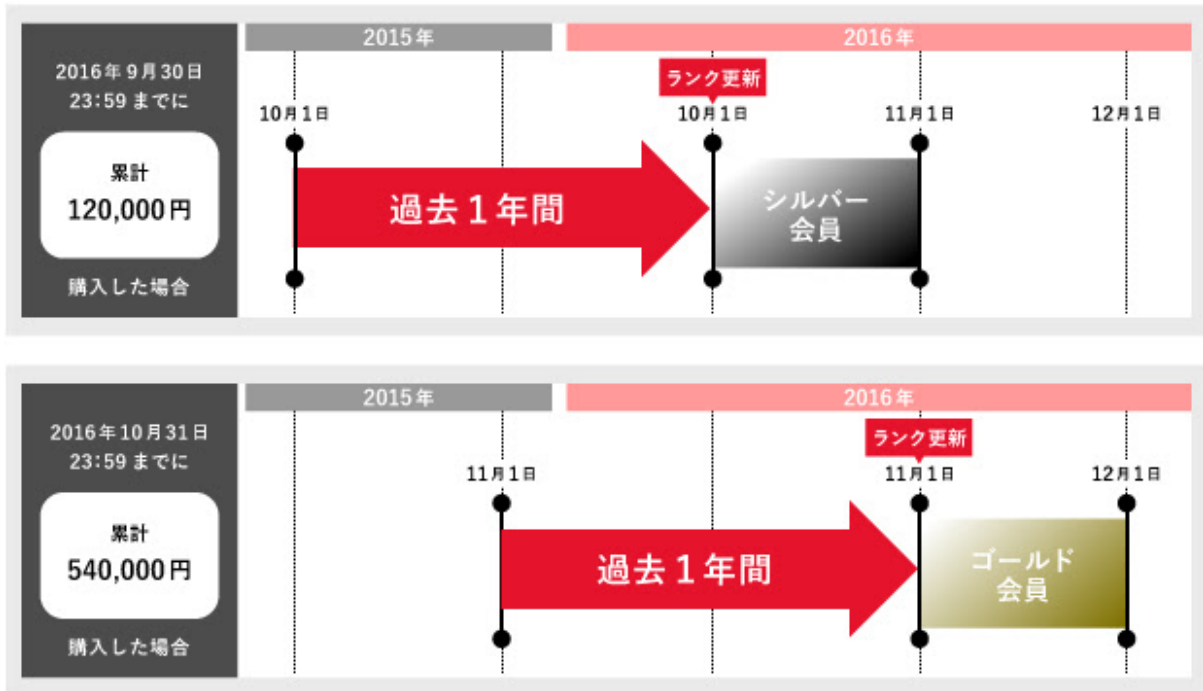

MAKE太郎様の気になる会員ランクは？

オンラインショップ | 公式ブログ | お問い合わせ

いつも北歐の森をご利用いただきましてありがとうございます。
今回のメルマガはMAKE太郎様の現在の会員ランクについてのご案内です。

現在の会員ランクは『カスタム属性値』です。

スタンダード会員

(個人でご登録の方)

配送料 (沖縄・離島は別途)

送料無料	A	B	C
0円	945円	1,350円	2,700円

気になる会員ランクの更新とは？

毎月1日に会員ランクが更新されます。

過去1年間のご購入累計金額によって、その月の会員ランクが決まります。

会員ランク更新例

いつでも『北欧の森』にログインして注文履歴の確認・会員情報の変更を行なえます。
ご自身のランク特典を確認し、有効利用することがランクアップへの近道です。

Check >

MAKE太郎様の『次のランクは法人シルバー』です。

過去1年間に累計10万円以上購入でランクアップすると、法人会員様と同じ特典（**全商品3%OFF**など）を受けることができます。